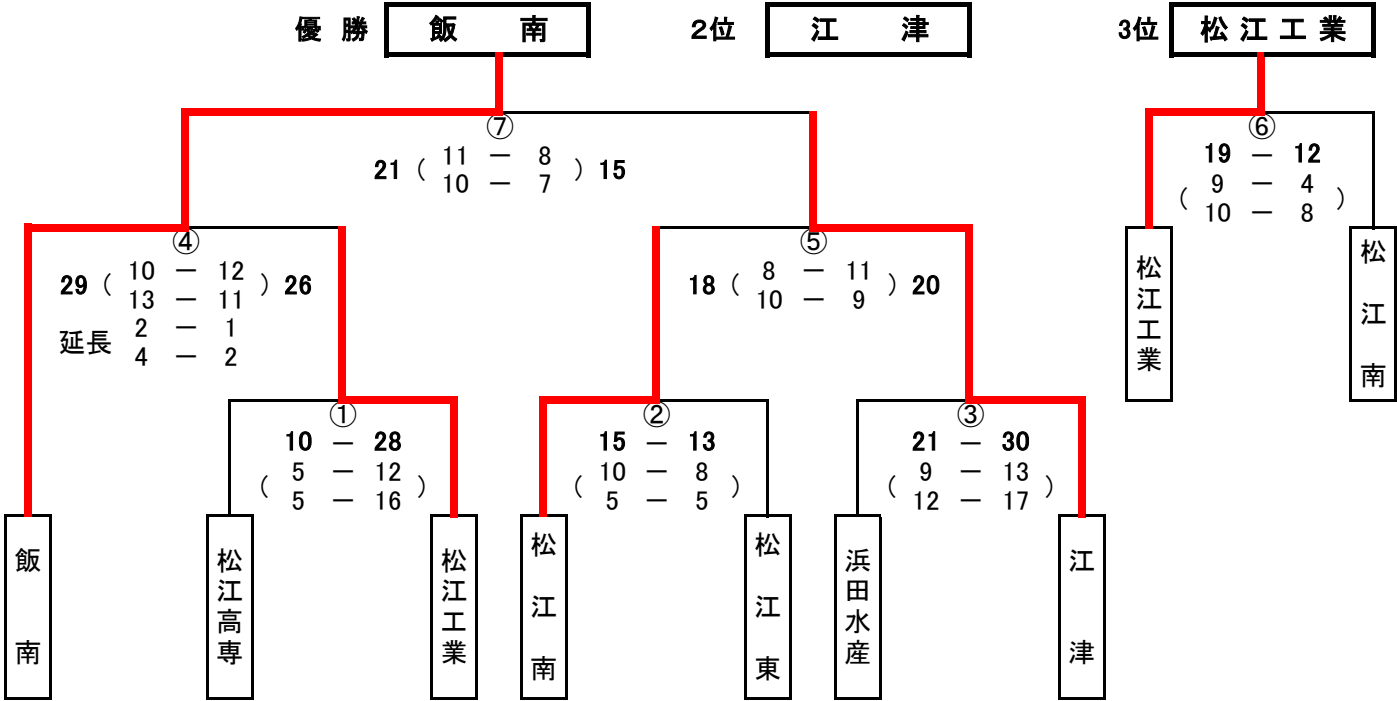

平成24年第63回中国高等学校選手権大会 県予選会

日時  
会場

H24.4月21日(土)~22日(日)  
ふれあいジムかなぎ

[男子]

[女子]

	松江市女	江津	松江南	松江東	勝敗	得失点	順位
松江市女		オ 15 - 7 ( 9 - 4 ) ( 6 - 3 )	ウ 17 - 6 ( 6 - 3 ) ( 11 - 3 )	ア 47 - 7 ( 23 - 2 ) ( 24 - 5 )	3勝 0敗 0分		1
江津	オ 7 - 15 ( 4 - 9 ) ( 3 - 6 )		イ 6 - 7 ( 3 - 2 ) ( 3 - 5 )	エ 32 - 3 ( 16 - 0 ) ( 16 - 3 )	1勝 2敗 0分		3
松江南	ウ 6 - 17 ( 3 - 6 ) ( 3 - 11 )	イ 7 - 6 ( 2 - 3 ) ( 5 - 3 )		カ 29 - 3 ( 15 - 2 ) ( 14 - 1 )	2勝 1敗 0分		2
松江東	ア 7 - 47 ( 2 - 23 ) ( 5 - 24 )	エ 3 - 32 ( 16 - 0 ) ( 16 - 3 )	カ 3 - 29 ( 2 - 15 ) ( 1 - 14 )		0勝 3敗 0分		4